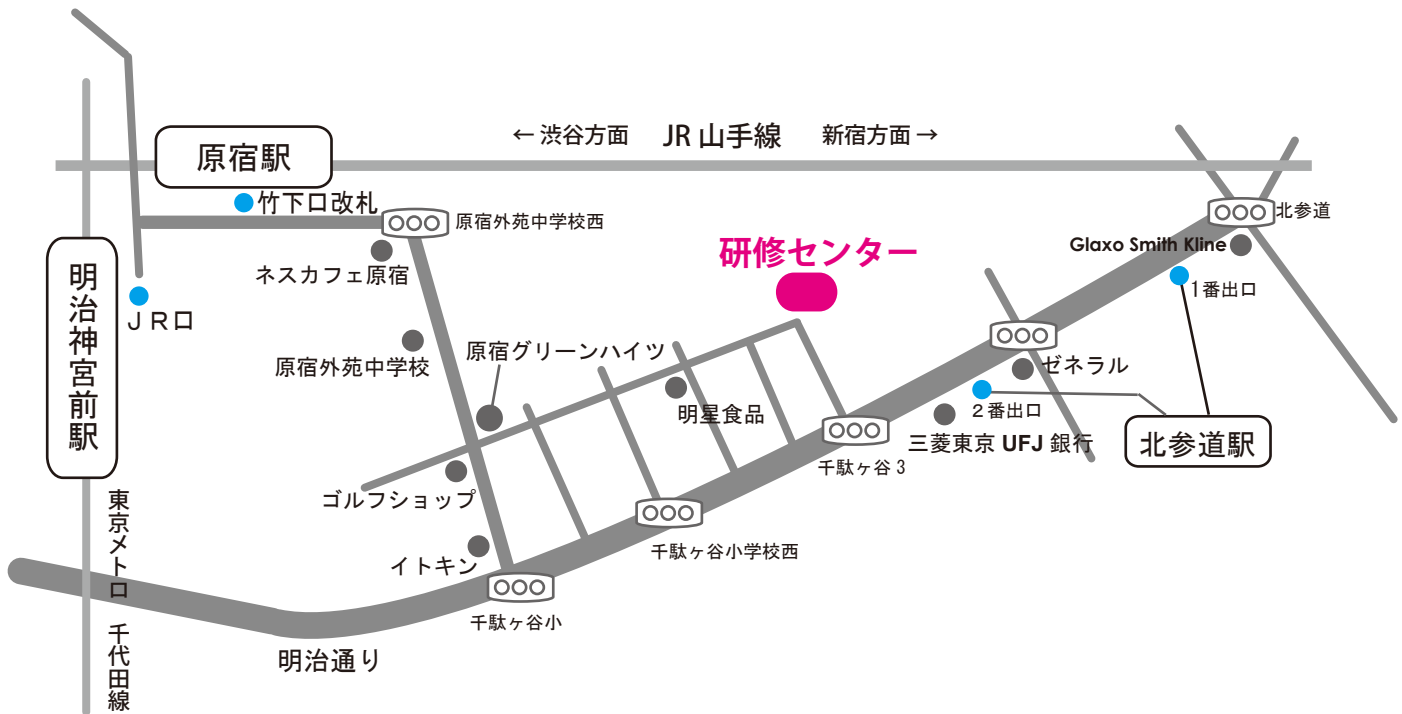

東京研修センター アクセスマップ

〒151-0051 東京都渋谷区千駄ヶ谷 3-3-8 第五スカイビル B1
tel : 03-3403-8683 fax : 03-3403-8685

交通アクセス

JR ご利用の場合

●JR 山手線「原宿駅」下車 徒歩約 8 分

竹下口を出て左折し、新宿方面に向かって線路沿いに坂道を直進。
皇室専用ホームが見える場所から、ゆるやかなカーブを曲がる。
原宿外苑中学校前を右手に見て直進、20メートル先を左折。
左折する左側角に原宿グリーンハイツがあり、更に直進。

地下鉄ご利用の場合

●東京メトロ副都心線「北参道駅」下車 徒歩約 3 分

2番出口を出て左折。三菱東京UFJ銀行を左手に見て直進。
「千駄ヶ谷3」の信号を右折、更に直進。

●東京メトロ千代田線「明治神宮前駅」下車 徒歩約 10 分

JR口を出てJR原宿駅前を通り、新宿方面に向かって線路沿いに坂道を直進。
皇室専用ホームが見える場所から、ゆるやかなカーブを曲がる。
原宿外苑中学校前を右手に見て直進、20メートル先を左折。
左折する左側角に原宿グリーンハイツがあり、更に直進。